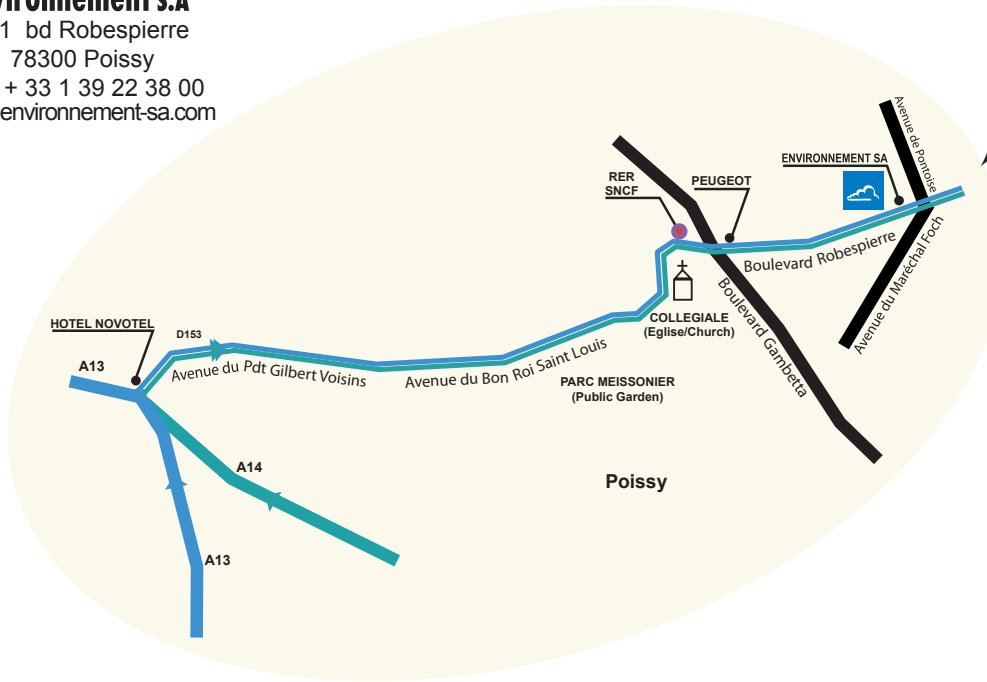

### De l'Aéroport Roissy CDG en voiture / From Roissy CDG by car (approx 50 km)

- Prendre l'autoroute A1 / Take A1 highway direction Paris.
- Après / after "Saint Denis", prendre / take A86 direction "Nanterre - La Défense...".
- A/at "Nanterre", prendre l'autoroute A 14 / take highway A14.
- Se reporter ensuite / then go \_\_\_\_\_

### De l'Aéroport d'Orly en voiture / From Orly airport by car (approx. 50 km)

- Prendre l'autoroute A6 / take A6 highway direction Paris. Prendre/take "périphérique intérieur" jusqu'à/till "Porte d'Auteuil". Prendre l'autoroute A 13 / take A13 highway, direction Rouen.
- Se reporter ensuite / then go \_\_\_\_\_