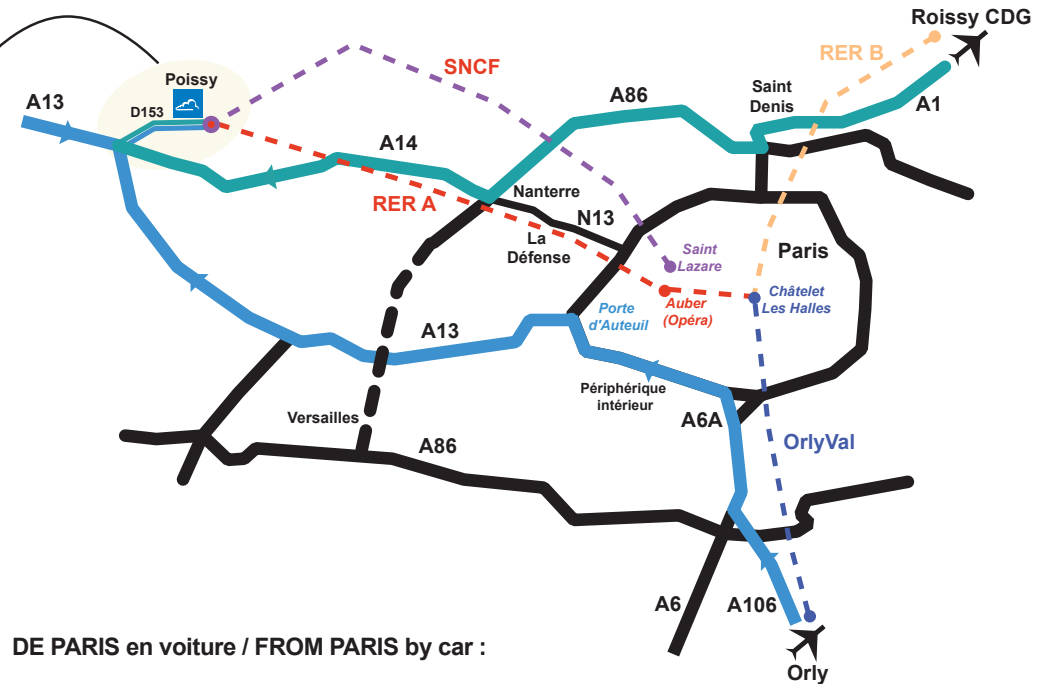

## Plan d'accès / Access map

Coordonnées géographiques  
Geographic coordinates  
Latitude : 48°56'4.95"N  
Longitude : 2°3'24.01"E

Environnement s.a.

**Environnement s.a**  
111 bd Robespierre  
78300 Poissy  
Tel: + 33 1 39 22 38 00  
www.environnement-sa.com

### De l'Aéroport Roissy CDG en voiture / From Roissy CDG by car (approx 50 km)

- Prendre l'autoroute A1 / Take A1 highway direction Paris.
- Après / after "Saint Denis", prendre / take A86 direction "Nanterre - La Défense...".
- A/at "Nanterre", prendre l'autoroute A 14 / take highway A14.
- Se reporter ensuite / then go \_\_\_\_\_

### De l'Aéroport d'Orly en voiture / From Orly airport by car (approx. 50 km)

- Prendre l'autoroute A6 / take A6 highway direction Paris. Prendre/take "périphérique intérieur" jusqu'à/till "Porte d'Auteuil". Prendre l'autoroute A 13 / take A13 highway, direction Rouen.
- Se reporter ensuite / then go \_\_\_\_\_

### DE PARIS en train ou RER / From Paris by train or RER :

- De Auber / From Auber : prendre le RER ligne A5 / Take RER A5 direction Poissy  
ou/or
- De Saint Lazare / From Saint Lazare : prendre le train SNCF / Take SNCF train direction Poissy
- Arrêt en gare de Poissy / Exit at Poissy (terminus)
- Appelez-nous / Call us : + 33 1 39 22 38 00  
ou/or
- Remontez le boulevard Robespierre / take boulevard Robespierre (approx. 800 m). Il débute par le bâtiment PEUGEOT / It starts from PEUGEOT building